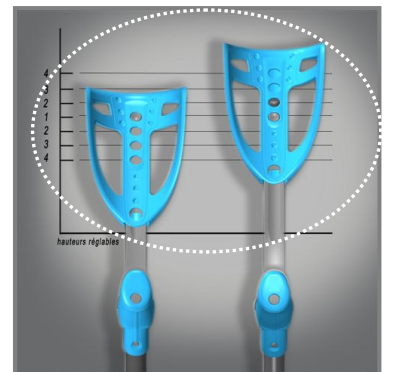

## DESCRIPTION :

⇒ Canes Anglaises dont le tube inférieur et le tube supérieur sont réalisés en alliage d'aluminium et équipés d'un obturateur antibruit;

⇒ Manchette d'appui antébrachial brevetée réglable permettant d'ajuster la canne aux avant-bras des plus jeunes

4 positions de réglage dimensionnel, espacement 17mm;

⇒ Tube inférieur : **18 positions** de réglage de hauteur,  
**Espacement 25mm,**

Large réglage en hauteur s'adaptant à toutes les tailles;

⇒ Poignée d'appui articulée brevetée pour un **rangement plus facile**;

⇒ Rebords de l'appui brachial arrondis et design plus moderne;

⇒ Tube aluminium couleur gris titane foncé : les **rayures seront invisibles**.

*Hauteur minimum du dispositif (distance sol - dessus de poignée) : 620 mm*

*Hauteur maximum du dispositif (distance sol - dessus de poignée) : 1020 mm*

*COLORIS K984 : Nacre - Bleu lagon.*

*LPPR : 1296787 24.40 €.*