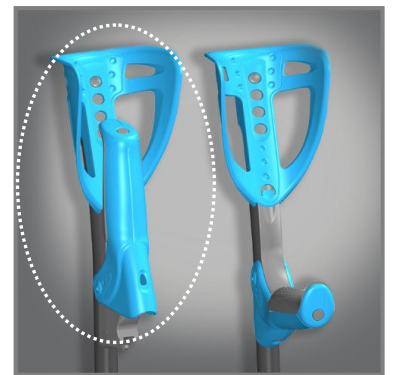

## DESCRIPTION :

⇒ Canes Anglaises dont le tube inférieur et le tube supérieur sont réalisés en alliage d'aluminium et équipés d'un obturateur antibruit;

⇒ Manchette d'appui antébrachial brevetée réglable permettant d'ajuster la canne aux avant-bras des plus jeunes

4 positions de réglage dimensionnel, espacement 17mm;

⇒ Tube inférieur : **18 positions** de réglage de hauteur,  
**Espacement 25mm,**

Large réglage en hauteur s'adaptant à toutes les tailles;

⇒ Poignée d'appui articulée brevetée pour un **rangement plus facile**;

⇒ Rebords de l'appui brachial arrondis et design plus moderne;

⇒ Tube aluminium couleur gris titane foncé : les **rayures seront invisibles**.

*Hauteur minimum du dispositif (distance sol - dessus de poignée) : 620 mm*

*Hauteur maximum du dispositif (distance sol - dessus de poignée) : 1020 mm*

*COLORIS K984 : Nacre - Bleu lagon.*

*LPPR : 1296787 24.40 €.*